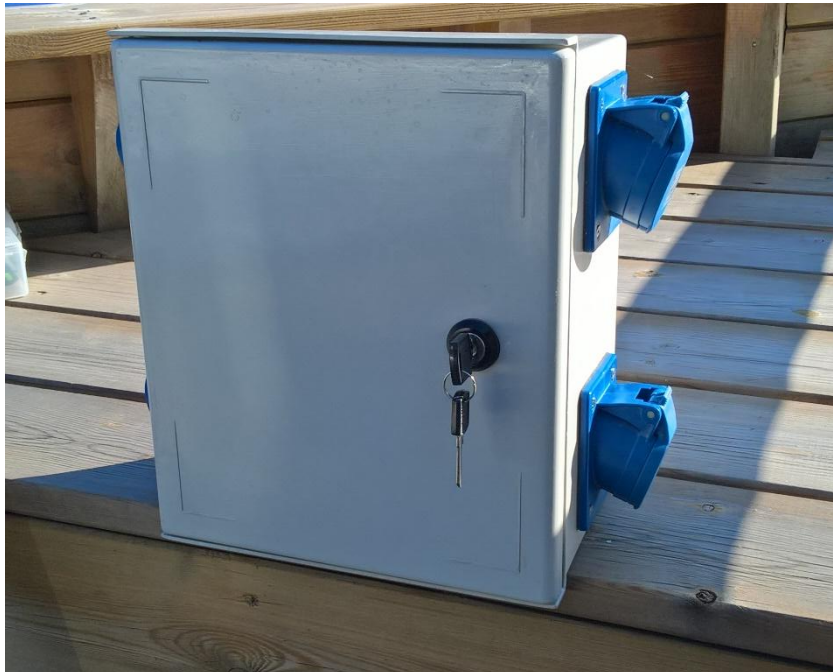

**Tableau électrique muni de 4 prises industrielles ou domestiques
16A – 230V**

Coffret de distribution électrique - Référence COFSO4P

Composition	4 prises 16A 230V 2P+T IP54 4 disjoncteurs différentiels 1P+N 40A – type AC 1 serrure (Prises domestiques ou industrielles au choix)
Dimension	Hauteur 300 mm x Largeur 250 mm x Profondeur 145 mm
Résistance aux impacts	IK08
Degré de protection	IP65
Matière	Plastique sans halogène – résistant aux UV

Référence: COFSO4P

Gamme produit